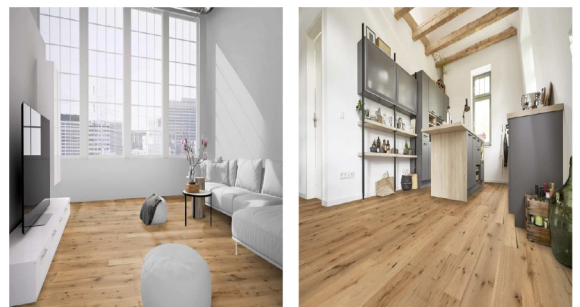

 Plávajúca

Značka produktu	KPP	Vzor	1-lamelový
Nášľapná vrstva	3.0 mm	Povrch	Prírodný olej
Zámkový spoj	Drop-Down	Typ podlahy	Drevená podlaha
Drevina	Dub	Farba	Hnedá
Triedenie	Rustikálne	V-drážka	Áno
Konštrukcia	3-vrstvové	S podložkou	Nie
Kolekcia	Antique	Hrúbka	14.0 mm
Povrchová úprava	Prírodný olej, jemne kefovaný, skosené hrany 4V	Hmotnosť (kg)	23.00 (bal.)
m ² / balenie	2.888	Rozmery	1900 X 190 mm
Počet kusov v balení	8	Artiklové číslo	A001433-HC
Názov produktu	Dub Akoya	Tepelný odpor (m ² K)/W	0.12
System	Plávajúca		